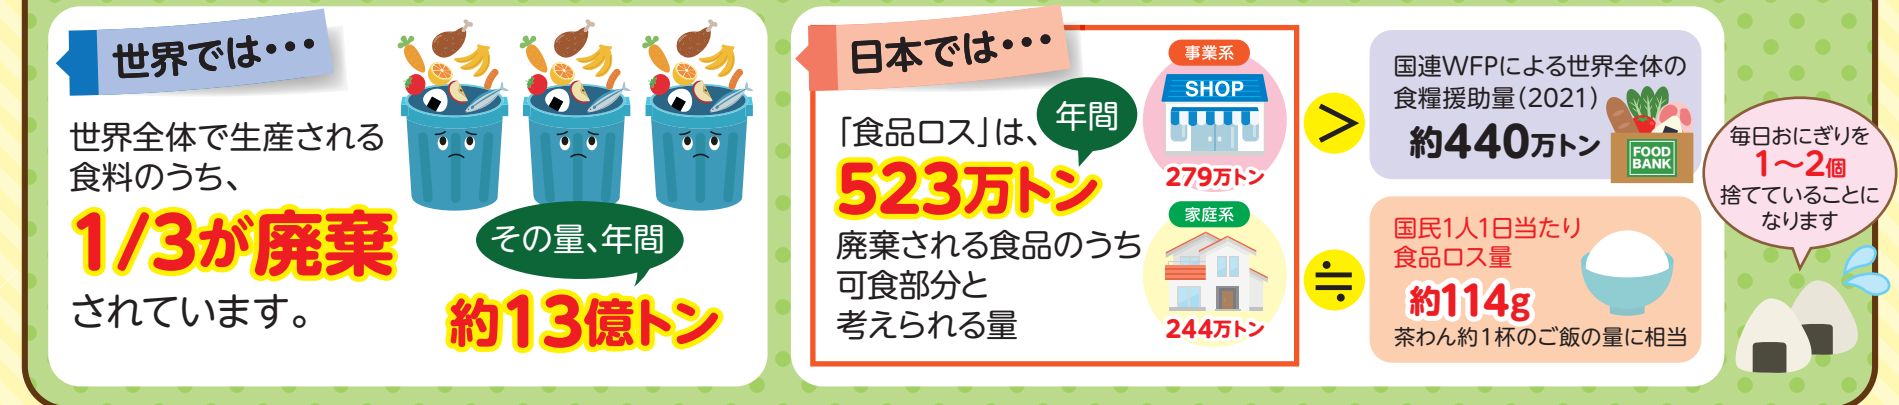

食品ロス 世界と日本“もったいない”の現状

お問い合わせ先 鳥取県生活協同組合 ☎0858-85-0017 (総合企画室 岡田) 「フードドライブ」は鳥取県生協が鳥取県からの事業委託を受けて取り組んでいます。